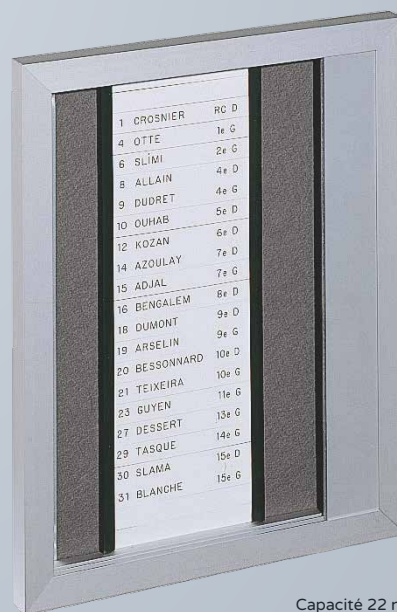

## Tableaux d'affichage

- Encadrement alu anodisé naturel ou laqué bronze.
- Fond feutrine couleur : gris, ou liège en option.
- Avec ou sans porte ALTUGLAS épaisseur 4 mm et serrure de sûreté à 2 clés plates.
- Épaisseur 34 mm.

## Tableaux indicateurs

- Mêmes caractéristiques techniques que tableaux d'affichage.
- Réglettes verticales noires pour plaques gravées : Haut. 15 x Larg. 120 mm.

Capacité 66 noms

dimensions hors tout

|            | HAUT. X LARG. | CAPACITÉ |
|------------|---------------|----------|
| 1 feuille  | 390 x 310 mm  | 22 noms  |
| 2 feuilles | 390 x 530 mm  | 66 noms  |
| 4 feuilles | 680 x 530 mm  | 126 noms |
| 6 feuilles | 680 x 750 mm  | 168 noms |

## Tableaux d'affichage "éco"

- Encadrement alu anodisé naturel.
- Fond feutrine grise.
- Épaisseur 12 mm.
- Sans porte.

Format 2 feuilles

## Tableaux indicateurs

- Fond ouvrant.

Capacité 22 noms

dimensions hors tout

|            | HAUT. X LARG. |
|------------|---------------|
| 2 feuilles | 380 x 490 mm  |
| 4 feuilles | 660 x 490 mm  |
| 6 feuilles | 660 x 710 mm  |