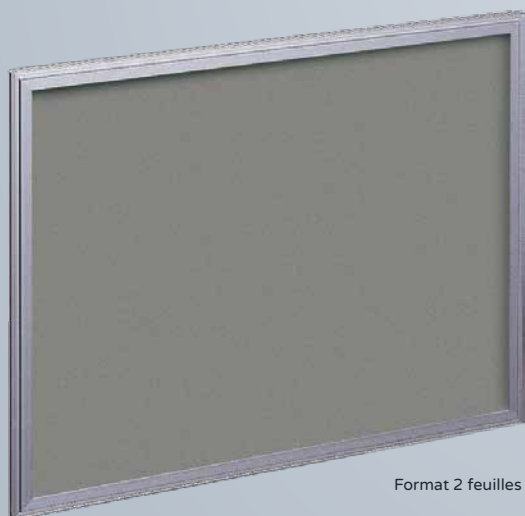

## Tableaux d'affichage

- Encadrement alu anodisé naturel ou laqué bronze.
- Fond feutrine couleur : gris, ou liège en option.
- Avec ou sans porte ALTUGLAS épaisseur 4 mm et serrure de sûreté à 2 clés plates.
- Épaisseur 34 mm.

## Tableaux indicateurs

- Mêmes caractéristiques techniques que tableaux d'affichage.
- Réglettes verticales noires pour plaques gravées : Haut. 15 x Larg. 120 mm.

Capacité 66 noms

dimensions hors tout

|            | HAUT. X LARG. | CAPACITÉ |
|------------|---------------|----------|
| 1 feuille  | 390 x 310 mm  | 22 noms  |
| 2 feuilles | 390 x 530 mm  | 66 noms  |
| 4 feuilles | 680 x 530 mm  | 126 noms |
| 6 feuilles | 680 x 750 mm  | 168 noms |

## Tableaux d'affichage "éco"

- Encadrement alu anodisé naturel.
- Fond feutrine grise.
- Épaisseur 12 mm.
- Sans porte.

Format 2 feuilles