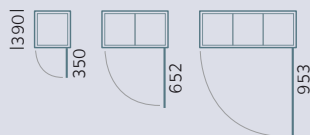

Dimensions hors tout - Profondeur 390 mm

Débattements des portes collectives

Accessibilité

Les hauteurs de pose indiquées doivent être respectées pour une conformité à la loi sur le handicap.
http://www.visorex.com/_fichiers/normes_visorex.pdf

Sydney

Habitation courante ou bon standing

Le mariage de l'acier et du bois

Descriptif

- Ensemble de boîtes aux lettres de marque VISOREX, modèle anti-vandale SYDNEY conforme à la norme NF D 27 404.
- Coffre monobloc en tôle d'acier avec équerres de renfort d'angle soudées.
- Porte collective, tubes d'acier 16 x 16 mm et profilé tôle d'acier soudés équipée d'un système de condamnation multipoint anti-vandale et de protège-gonds en acier.
- Alvéole de hauteur 260 x largeur 260 x profondeur 340 mm, équipée d'un porte-étiquette.
- Portes individuelles en panneau MDF décor 12 mm condamnées par une came 40/10°.
- Articulation par axe de diamètre 6 mm démontable.
- Finition du coffre et de la porte collective par laquage poudre polyester cuite au four. 22 Poudres polyester fines textures mates suivant nuancier.
- Finition des portes individuelles mélaminé 10 décors suivant nuancier.
- Option : encadrement Linéa.

☰ Compléments techniques proposés

- Tableau d'affichage incorporé

- Tableau indicateur incorporé

- Emplacement interphone incorporé

- Corbeille incorporée

- Tôle d'habillage arrière

- Profilé d'encadrement Linéa