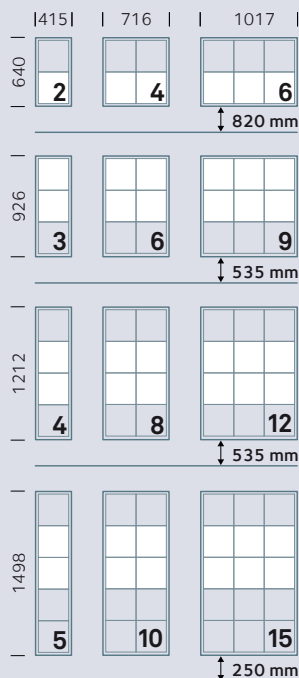

Dimensions hors tout - Profondeur 390 mm

Débattements des portes collectives

Accessibilité

Les hauteurs de pose indiquées doivent être respectées pour une conformité à la loi sur le handicap.
http://www.visorex.com/_fichiers/normes_visorex.pdf

Sydney

Habitation courante ou bon standing

Le mariage de l'acier et du bois

Descriptif

- Ensemble de boîtes aux lettres de marque VISOREX, modèle anti-vandale SYDNEY conforme à la norme NF D 27 404.
- Coffre monobloc en tôle d'acier avec équerres de renfort d'angle soudées.
- Porte collective, tubes d'acier 16 x 16 mm et profilé tôle d'acier soudés équipée d'un système de condamnation multipoint anti-vandale et de protège-gonds en acier.
- Alvéole de hauteur 260 x largeur 260 x profondeur 340 mm, équipée d'un porte-étiquette.
- Portes individuelles en panneau MDF décor 12 mm condamnées par une came 40/10°.
- Articulation par axe de diamètre 6 mm démontable.
- Finition du coffre et de la porte collective par laquage poudre polyester cuite au four. 22 Poudres polyester fines textures mates suivant nuancier.
- Finition des portes individuelles mélaminé 10 décors suivant nuancier.
- Option : encadrement Linéa.

☰ Compléments techniques proposés

- Tableau d'affichage incorporé

- Tableau indicateur incorporé

- Emplacement interphone incorporé

- Corbeille incorporée

- Tôle d'habillage arrière

- Profilé d'encadrement Linéa