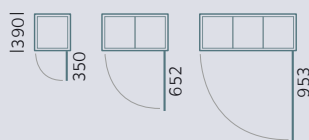

Dimensions hors tout - Profondeur 390 mm

Débattements des portes collectives

Accessibilité

Les hauteurs de pose indiquées doivent être respectées pour une conformité à la loi sur le handicap.
http://www.visorex.com/_fichiers/normes_visorex.pdf

Sydney

Habitation courante ou bon standing

Le mariage de l'acier et du bois

Descriptif

- Ensemble de boîtes aux lettres de marque VISOREX, modèle anti-vandale SYDNEY conforme à la norme NF D 27 404.
- Coffre soudé monobloc en tôle d'acier électrozinguée avec équerres de renfort d'angle soudées.
- Porte collective, tubes d'acier 16 x 16 mm et profilé tôle d'acier électrozinguée soudés équipée d'un système de condamnation multipoint anti-vandale et de protège-gonds en acier.
- Alvéole de hauteur 260 x largeur 260 x profondeur 340 mm, équipée d'un porte-étiquette.
- Portes individuelles en panneau MDF décor 12 mm condamnées par une came 40/10°.
- Articulation par axe de diamètre 6 mm démontable.
- Finition du coffre et de la porte collective par laquage poudre polyester cuite au four. 22 Poudres polyester fines textures mates suivant nuancier.
- Finition des portes individuelles mélaminé 10 décors suivant nuancier.
- Option : encadrement Linéa.

☰ Compléments techniques proposés

- Tableau d'affichage incorporé

- Tableau indicateur incorporé

- Emplacement interphone incorporé

- Corbeille incorporée

- Tôle d'habillage arrière

- Profilé d'encadrement Linéa