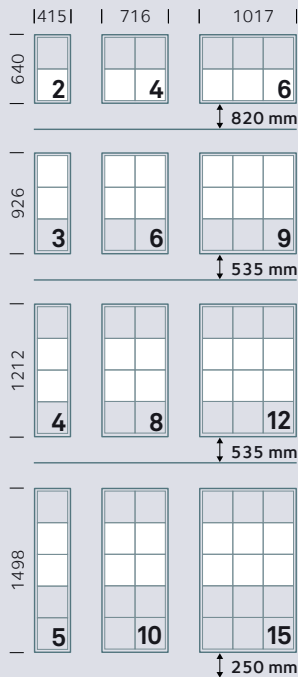

Dimensions hors tout - Profondeur 390 mm

Débattements des portes collectives

Accessibilité

Les hauteurs de pose indiquées doivent être respectées pour une conformité à la loi sur le handicap.
http://www.visorex.com/_fichiers/normes_visorex.pdf

Sydney

Habitation courante ou bon standing

Le mariage de l'acier et du bois

Descriptif

- Ensemble de boîtes aux lettres de marque VISOREX, modèle anti-vandale SYDNEY conforme à la norme NF D 27 404.
- Coffre soudé monobloc en tôle d'acier électrozinguée avec équerres de renfort d'angle soudées.
- Porte collective, tubes d'acier 16 x 16 mm et profilé tôle d'acier électrozinguée soudés équipée d'un système de condamnation multipoint anti-vandale et de protège-gonds en acier.
- Alvéole de hauteur 260 x largeur 260 x profondeur 340 mm, équipée d'un porte-étiquette.
- Portes individuelles en panneau MDF décor 12 mm condamnées par une came 40/10°.
- Articulation par axe de diamètre 6 mm démontable.
- Finition du coffre et de la porte collective par laquage poudre polyester cuite au four. 22 Poudres polyester fines textures mates suivant nuancier.
- Finition des portes individuelles mélaminé 10 décors suivant nuancier.
- Option : encadrement Linéa.

☰ Compléments techniques proposés

- Tableau d'affichage incorporé

- Tableau indicateur incorporé

- Emplacement interphone incorporé

- Corbeille incorporée

- Tôle d'habillage arrière

- Profilé d'encadrement Linéa