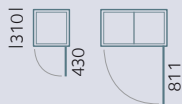

Dimensions hors tout - Profondeur 310 mm

Débattements des portes collectives

Accessibilité

Les hauteurs de pose indiquées doivent être respectées pour une conformité à la loi sur le handicap.
http://www.visorex.com/_fichiers/normes_visorex.pdf

Messine

Habitation courante ou bon standing
 Des dimensions inversées pour les halls étroits

Descriptif

- Ensemble de boîtes aux lettres de marque VISOREX, modèle anti-vandale MESSINE conforme à la norme NF D 27 404.
- Coffre monobloc en tôle d'acier.
- Porte collective, tubes d'acier 16 x 16 mm et profilé tôle d'acier soudés, équipée d'un système de condamnation multipoint anti-vandale et de protège-gonds en acier.
- Alvéole de hauteur 260 x largeur 340 x profondeur 260 mm, équipée d'un porte-étiquette.
- Portes individuelles, tôle d'acier 12/10^e, condamnées par une came 40/10^e et équipées d'un porte-étiquette inaccessible de l'extérieur.
- Articulation par axe de diamètre 6 mm démontable.
- Finition du coffre et des portes par laquage poudre polyester cuite au four. Couleurs au choix suivant nuancier.
- Option : encadrement Linéa.