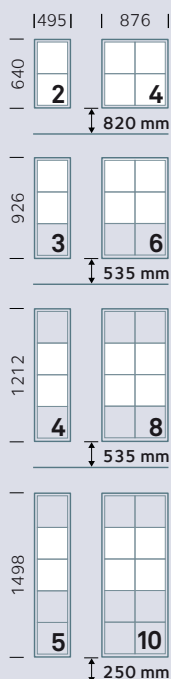

Dimensions hors tout - Profondeur 310 mm

Débattements des portes collectives

Accessibilité

Les hauteurs de pose indiquées doivent être respectées pour une conformité à la loi sur le handicap.
http://www.visorex.com/_fichiers/normes_visorex.pdf

Messine

Habitation courante ou bon standing
 Des dimensions inversées pour les halls étroits

Descriptif

- Ensemble de boîtes aux lettres de marque VISOREX, modèle anti-vandale MESSINE conforme à la norme NF D 27 404.
- Coffre monobloc en tôle d'acier.
- Porte collective, tubes d'acier 16 x 16 mm et profilé tôle d'acier soudés, équipée d'un système de condamnation multipoint anti-vandale et de protège-gonds en acier.
- Alvéole de hauteur 260 x largeur 340 x profondeur 260 mm, équipée d'un porte-étiquette.
- Portes individuelles, tôle d'acier 12/10^e, condamnées par une came 40/10^e et équipées d'un porte-étiquette inaccessible de l'extérieur.
- Articulation par axe de diamètre 6 mm démontable.
- Finition du coffre et des portes par laquage poudre polyester cuite au four. Couleurs au choix suivant nuancier.
- Option : encadrement Linéa.

☰+ Compléments techniques proposés

- Tableau d'affichage incorporé

- Tableau indicateur incorporé

- Emplacement interphone incorporé

- Tôle d'habillage arrière

- Profilé d'encadrement Linéa

- Couvre-joints pour encastrement