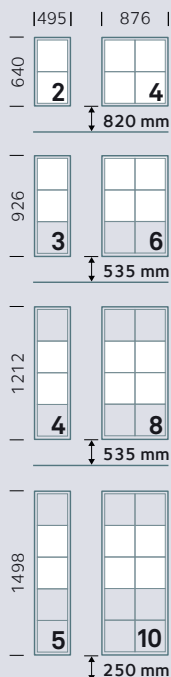

Dimensions hors tout - Profondeur 310 mm

Débattements des portes collectives

Accessibilité

Les hauteurs de pose indiquées doivent être respectées pour une conformité à la loi sur le handicap.
http://www.visorex.com/_fichiers/normes_visorex.pdf

Messine

Habitation courante ou bon standing
 Des dimensions inversées pour les halls étroits

Descriptif

- Ensemble de boîtes aux lettres de marque VISOREX, modèle anti-vandale MESSINE conforme à la norme NF D 27 404.
- Coffre soudé monobloc en tôle d'acier électrozinguée avec équerres de renfort d'angle soudées.
- Porte collective, tubes d'acier 16 x 16 mm et profilé tôle d'acier électrozinguée soudés, équipée d'un système de condamnation multipoint anti-vandale et de protège-gonds en acier.
- Alvéole de hauteur 260 x largeur 340 x profondeur 260 mm, équipée d'un porte-étiquette.
- Portes individuelles, tôle d'acier 12/10^e galvanisée, condamnées par une came 40/10^e et équipées d'un porte-étiquette inaccessible de l'extérieur.
- Articulation par axe de diamètre 6 mm démontable.
- Finition du coffre et des portes par laquage poudre polyester cuite au four. Couleurs au choix suivant nuancier.
- Option : encadrement Linéa.

☰ Compléments techniques proposés

- Tableau d'affichage incorporé

- Tôle d'habillage arrière

- Piètements

- Tableau indicateur incorporé

- Profilé d'encadrement Linéa

- Clés supplémentaires

- Emplacement interphone incorporé