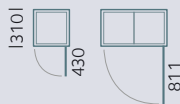

Dimensions hors tout - Profondeur 310 mm

Débattements des portes collectives

Accessibilité

Les hauteurs de pose indiquées doivent être respectées pour une conformité à la loi sur le handicap.
http://www.visorex.com/_fichiers/normes_visorex.pdf

Messine

Habitation courante ou bon standing
 Des dimensions inversées pour les halls étroits

Descriptif

- Ensemble de boîtes aux lettres de marque VISOREX, modèle anti-vandale MESSINE conforme à la norme NF D 27 404.
- Coffre soudé monobloc en tôle d'acier électrozinguée avec équerres de renfort d'angle soudées.
- Porte collective, tubes d'acier 16 x 16 mm et profilé tôle d'acier électrozinguée soudés, équipée d'un système de condamnation multipoint anti-vandale et de protège-gonds en acier.
- Alvéole de hauteur 260 x largeur 340 x profondeur 260 mm, équipée d'un porte-étiquette.
- Portes individuelles, tôle d'acier 12/10^e galvanisée, condamnées par une came 40/10^e et équipées d'un porte-étiquette inaccessible de l'extérieur.
- Articulation par axe de diamètre 6 mm démontable.
- Finition du coffre et des portes par laquage poudre polyester cuite au four. Couleurs au choix suivant nuancier.
- Option : encadrement Linéa.