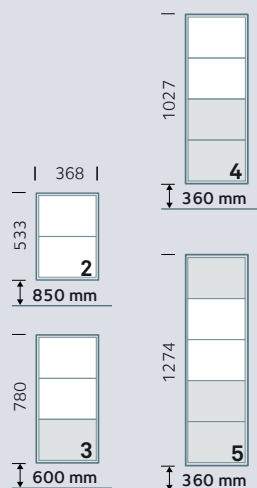

### Dimensions hors tout Profondeur 125 mm

### Accessibilité

Les hauteurs de pose indiquées doivent être respectées pour une conformité à la loi sur le handicap.  
[http://www.visorex.com/\\_fichiers/normes\\_visorex.pdf](http://www.visorex.com/_fichiers/normes_visorex.pdf)

## Descriptif

- **COFFRE**  
Mélaminé 10 décors.
- **PORTE**  
Mélaminé 10 décors, articulation invisible.  
Porte-étiquette inaccessible de l'extérieur.  
Serrure de sûreté à 2 clés plates.
- **AVANTAGES DU MODÈLE**  
Ouverture à la française facilitant la prise du courrier.  
Variété de finitions.  
Faible épaisseur.