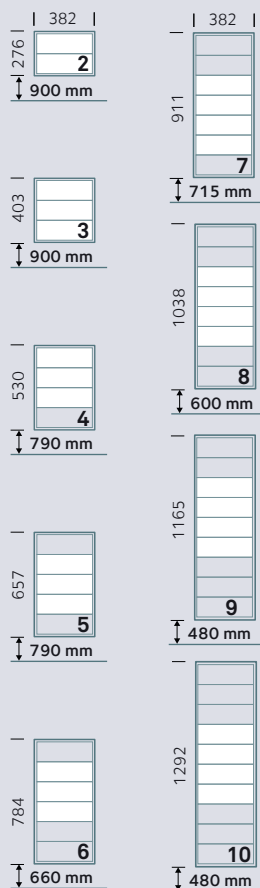

Dimensions hors tout - Profondeur 260 mm

Everest

Kenya

Accessibilité

Les hauteurs de pose indiquées doivent être respectées pour une conformité à la loi sur le handicap.
http://www.visorex.com/_fichiers/normes_visorex.pdf

Everest et Kenya

Habitation courante ou bon standing

Descriptif

■ COFFRE

Tôle d'acier électrozinguée pliée, soudée et laquée.

■ PORTE

Tôle d'acier galvanisée 12/10^e laquée.
 Articulation par axe acier diamètre 5 mm à démontage instantané.
 Porte-étiquette inaccessible
 Serrure de sûreté à 2 clés plates fixée par écrou avec came renforcée 40/10^e

- Tableau indicateur incorporé

- Emplacement interphone incorporé

- Tôle d'habillage arrière

- Profilé d'encadrement Linéa

- Couvre-joints pour encastrement

- Piètements

- Percements spéciaux pour serrures

- Clés supplémentaires