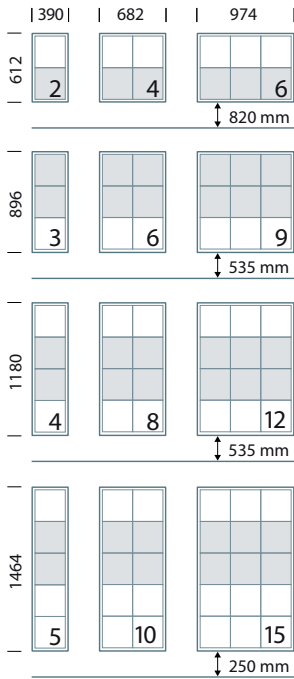

Calcutta

Habitation bon standing à très bon standing

Un décor tout bois remarquable

Descriptif

- Ensemble de boîtes aux lettres de marque VISOREX, modèle anti-vandale CALCUTTA conforme à la norme NF D 27 404.
- Coffre panneau mélaminé décor 19 mm, chants plaqués.
- Porte collective invisible, tubes d'acier 16 x 16 mm et profilés tôle d'acier soudés, équipée d'un système de condamnation multipoint anti-vandale. Finition par laquage poudre polyester cuite au four.
- Alvéole de hauteur 260 x largeur 260 x profondeur 340 mm, équipée d'un porte-étiquette.
- Portes individuelles 12 mm en panneau MDF décor avec articulation invisible, condamnées par une came 40/10°.
- Trois types de portes individuelles.
- Finition du coffre et des portes individuelles mélaminé 10 décors suivant nuancier.

Dimensions hors tout - Profondeur 398 mm

Débattements des portes collectives

Accessibilité

Les hauteurs de pose indiquées doivent être respectées pour une conformité à la loi sur le handicap.
http://www.visorex.com/_fichiers/normes_visorex.pdf

Calcutta Styl

Des portes de caractère aux lignes verticales ou horizontales.

Porte type V

Porte type H