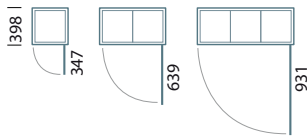

Calcutta

Habitation bon standing à très bon standing

Un décor tout bois remarquable

Descriptif

- Ensemble de boîtes aux lettres de marque VISOREX, modèle anti-vandale CALCUTTA conforme à la norme NF D 27 404.
- Coffre panneau mélaminé décor 19 mm, chants plaqués.
- Porte collective invisible, tubes d'acier 16 x 16 mm et profilés tôle d'acier soudés, équipée d'un système de condamnation multipoint anti-vandale. Finition par laquage poudre polyester cuite au four.
- Alvéole de hauteur 260 x largeur 260 x profondeur 340 mm, équipée d'un porte-étiquette.
- Portes individuelles 12 mm en panneau MDF décor avec articulation invisible, condamnées par une came 40/10°.
- Trois types de portes individuelles.
- Finition du coffre et des portes individuelles mélaminé 10 décors suivant nuancier.

Dimensions hors tout - Profondeur 398 mm

Débattements des portes collectives

Accessibilité

Les hauteurs de pose indiquées doivent être respectées pour une conformité à la loi sur le handicap.
http://www.visorex.com/_fichiers/normes_visorex.pdf