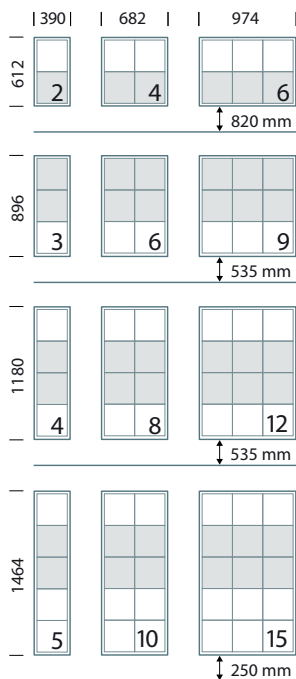

Calcutta

Habitation bon standing à très bon standing

Un décor tout bois remarquable

Descriptif

- Ensemble de boîtes aux lettres de marque VISOREX, modèle anti-vandale CALCUTTA conforme à la norme NF D 27 404.
- Coffre panneau mélaminé décor 19 mm, chants plaqués.
- Porte collective invisible, tubes d'acier 16 x 16 mm et profilés tôle d'acier électrozinguée soudés, équipée d'un système de condamnation multipoint anti-vandale. Finition par laquage poudre polyester cuite au four.
- Alvéole de hauteur 260 x largeur 260 x profondeur 340 mm, équipée d'un porte-étiquette.
- Portes individuelles 12 mm en panneau MDF décor avec articulation invisible, condamnées par une came 40/10^e.
- Trois types de portes individuelles.
- Finition du coffre et des portes individuelles mélaminé 10 décors suivant nuancier.

Dimensions hors tout - Profondeur 398 mm

Débattements des portes collectives

Accessibilité

Les hauteurs de pose indiquées doivent être respectées pour une conformité à la loi sur le handicap.
http://www.visorex.com/_fichiers/normes_visorex.pdf

Calcutta Styl

Des portes de caractère aux lignes verticales ou horizontales.

Porte type V

Porte type H