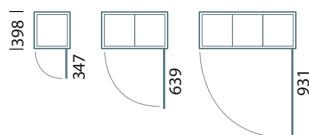

Calcutta

Habitation bon standing à très bon standing

Un décor tout bois remarquable

Descriptif

- Ensemble de boîtes aux lettres de marque VISOREX, modèle anti-vandale CALCUTTA conforme à la norme NF D 27 404.
- Coffre panneau mélaminé décor 19 mm, chants plaqués.
- Porte collective invisible, tubes d'acier 16 x 16 mm et profilés tôle d'acier électrozinguée soudés, équipée d'un système de condamnation multipoint anti-vandale. Finition par laquage poudre polyester cuite au four.
- Alvéole de hauteur 260 x largeur 260 x profondeur 340 mm, équipée d'un porte-étiquette.
- Portes individuelles 12 mm en panneau MDF décor avec articulation invisible, condamnées par une came 40/10^e.
- Trois types de portes individuelles.
- Finition du coffre et des portes individuelles mélaminé 10 décors suivant nuancier.

Dimensions hors tout - Profondeur 398 mm

Débattements des portes collectives

Accessibilité

Les hauteurs de pose indiquées doivent être respectées pour une conformité à la loi sur le handicap.
http://www.visorex.com/_fichiers/normes_visorex.pdf