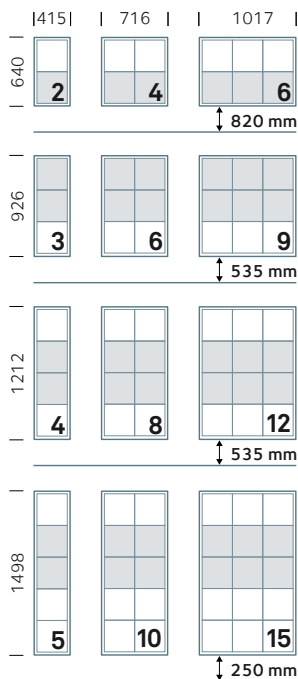

## Descriptif

- Ensemble de boîtes aux lettres de marque VISOREX, modèle anti-vandale BOMBAY conforme à la norme NF D 27 404.
- Coffre monobloc en tôle d'acier.
- Porte collective, tubes d'acier 16 x 16 mm et profilé tôle d'acier soudés, équipée d'un système de condamnation multipoint anti-vandale et de protège-gonds en acier.
- Alvéole de hauteur 260 x largeur 260 x profondeur 340 mm, équipée d'un porte-étiquette.
- Portes individuelles, bombées, tôle d'acier 12/10<sup>e</sup> avec antivol incorporé, condamnées par un pêne rotatif toute hauteur anti-vandale et équipées d'un porte-étiquette inaccessible de l'extérieur.
- Articulation par axe de diamètre 6 mm démontable.
- Finition du coffre et des portes par laquage poudre polyester cuite au four. Couleurs au choix suivant nuancier.
- Option : encadrement Linéa.

## Dimensions hors tout - Profondeur 390 mm