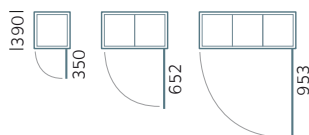

Dimensions hors tout - Profondeur 390 mm

Débattements des portes collectives

Accessibilité

Les hauteurs de pose indiquées doivent être respectées pour une conformité à la loi sur le handicap.
<http://www.visorex.com/_fichiers/normes_visorex.pdf>

Compléments techniques proposés

- Tableau d'affichage incorporé
- Tableau indicateur incorporé
- Emplacement interphone incorporé
- Tôle d'habillage arrière
- Profilé d'encadrement Linéa
- Couvre-joints pour encastrement
- Piètements
- Clés supplémentaires