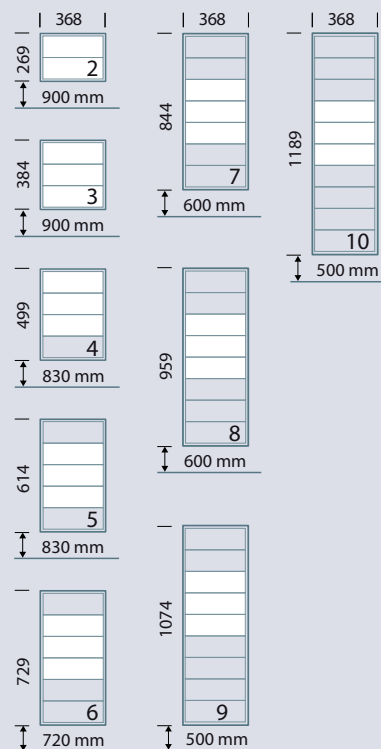

Bamba

Lambada

Dimensions hors tout
Profondeur 260 mm

Bamba et Lambada

Habitation bon standing à très bon standing

BAMBA

- COFFRE
Mélaminé 10 décors.
- PORTE
Profilé alu anodisé naturel avec retour antivol.
Articulation par axe acier à démontage instantané.
Porte-étiquette inaccessible de l'extérieur.
Serrure de sûreté à 2 clés plates.
- AVANTAGES DU MODÈLE
Solidité d'une porte relevable avec blocage en position ouverte pour faciliter la prise de courrier.

☰ Compléments techniques proposés

- Tableau d'affichage incorporé (2 à 4 boîtes)
- Tableau indicateur incorporé (2 à 4 boîtes)
- Emplacement interphone incorporé (2 à 4 boîtes)
- Boîte commerciale (volume de 2 boîtes)

LAMBADA

- COFFRE
Mélaminé 10 décors.
- PORTE
Profilé alu anodisé naturel et stratifié avec retour antivol.
Articulation par axe acier à démontage instantané.
Porte-étiquette inaccessible de l'extérieur.
Serrure de sûreté à 2 clés plates.
- AVANTAGES DU MODÈLE
Solidité d'une porte relevable 10 décors avec blocage en position ouverte pour faciliter la prise de courrier.

- Courrier volumineux (volume de 3 boîtes)
- Clés supplémentaires
- Dos plaqué stratifié
- Couvre-joints pour encastrement