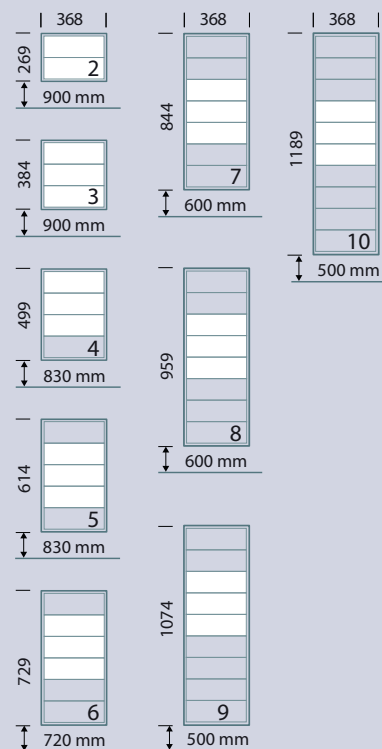

Bamba

Lambada

Dimensions hors tout
Profondeur 260 mm

Bamba et Lambada

Habitation bon standing à très bon standing

BAMBA

- COFFRE
Mélaminé 10 décors.
- PORTE
Profilé alu anodisé naturel avec retour antivol.
Articulation par axe acier à démontage instantané.
Porte-étiquette inaccessible de l'extérieur.
Serrure de sûreté à 2 clés plates.
- AVANTAGES DU MODÈLE
Solidité d'une porte relevable avec blocage en position ouverte pour faciliter la prise de courrier.

☰ Compléments techniques proposés

- Tableau d'affichage incorporé (2 à 4 boîtes)
- Tableau indicateur incorporé (2 à 4 boîtes)
- Emplacement interphone incorporé (2 à 4 boîtes)
- Boîte commerciale (volume de 2 boîtes)

LAMBADA

- COFFRE
Mélaminé 10 décors.
- PORTE
Profilé alu anodisé naturel et stratifié avec retour antivol.
Articulation par axe acier à démontage instantané.
Porte-étiquette inaccessible de l'extérieur.
Serrure de sûreté à 2 clés plates.
- AVANTAGES DU MODÈLE
Solidité d'une porte relevable 10a décors avec blocage en position ouverte pour faciliter la prise de courrier.

- Courrier volumineux (volume de 3 boîtes)
- Clés supplémentaires
- Dos plaqué stratifié
- Couvre-joints pour encastrement