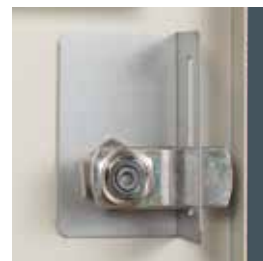

## Descriptif

- Ensemble de boîtes aux lettres de marque VISOREX, modèle anti-vandale ALASKA ou PHILIPPINES conforme à la norme NF D 27 404.
- Coffre soudé monobloc en tôle d'acier électrozinguée avec équerres de renfort d'angle soudées.
- Porte collective, tubes d'acier 16 x 16 mm et profilé tôle d'acier électrozinguée soudés, équipée d'un système de condamnation multipoint anti-vandale et de protège-gonds en acier.
- Alvéole de hauteur 260 x largeur 260 x profondeur 340 mm, équipée d'un porte-étiquette.
- Portes individuelles, tôle d'acier 12/10<sup>e</sup> galvanisée avec antivol incorporé et équipées d'un porte-étiquette inaccessible de l'extérieur.
- Option clapet alu laqué.
- ALASKA : relief « pointes de diamant », condamnées par un pêne rotatif toute hauteur anti-vandale.
- PHILIPPINES : perforations décoratives, condamnées par une came 40/10<sup>e</sup> avec équerre de renfort anti-vandale.
- Articulation par axe de diamètre 6 mm démontable.
- Finition du coffre et des portes par laquage poudre polyester cuite au four. Couleurs au choix suivant nuancier.
- Option : encadrement Linéa.

### Compléments techniques proposés

- Tableau d'affichage incorporé
- Tableau indicateur incorporé
- Emplacement interphone incorporé
- Tôle d'habillage arrière
- Profilé d'encadrement Linéa
- Couvre-joints pour encastrement
- Piètements
- Clés supplémentaires
- Clapet alu laqué

Alaska : pêne rotatif toute hauteur

Encadrement Linéa

Philippines : équerre de renfort

Décor « Pointes de diamant »

Porte Alaska avec clapets

Perforations décoratives