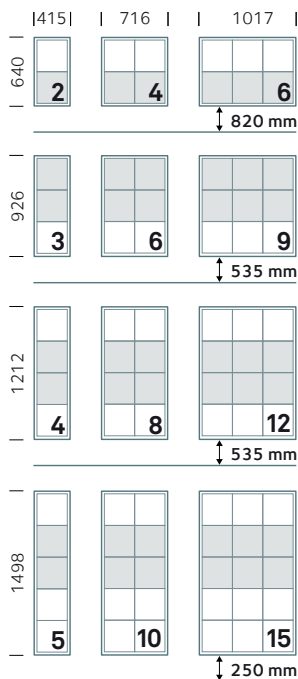

## Descriptif

- Ensemble de boîtes aux lettres de marque VISOREX, modèle anti-vandale ALASKA ou PHILIPPINES conforme à la norme NF D 27 404.
- Coffre soudé monobloc en tôle d'acier électrozinguée avec équerres de renfort d'angle soudées.
- Porte collective, tubes d'acier 16 x 16 mm et profilé tôle d'acier électrozinguée soudés, équipée d'un système de condamnation multipoint anti-vandale et de protège-gonds en acier.
- Alvéole de hauteur 260 x largeur 260 x profondeur 340 mm, équipée d'un porte-étiquette.
- Portes individuelles, tôle d'acier 12/10<sup>e</sup> galvanisée avec antivol incorporé et équipées d'un porte-étiquette inaccessible de l'extérieur.
- Option clapet alu laqué.
- ALASKA : relief « pointes de diamant », condamnées par un pêne rotatif toute hauteur anti-vandale.
- PHILIPPINES : perforations décoratives, condamnées par une came 40/10<sup>e</sup> avec équerre de renfort anti-vandale.
- Articulation par axe de diamètre 6 mm démontable.
- Finition du coffre et des portes par laquage poudre polyester cuite au four. Couleurs au choix suivant nuancier.
- Option : encadrement Linéa.

## Dimensions hors tout - Profondeur 390 mm