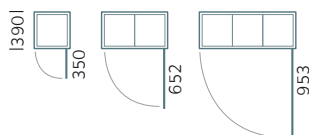

Dimensions hors tout - Profondeur 390 mm

Débattements des portes collectives

Accessibilité

Les hauteurs de pose indiquées doivent être respectées pour une conformité à la loi sur le handicap.
<http://www.visorex.com/_fichiers/normes_visorex.pdf>

Philippines

Habitation courante ou bon standing

Une élégance discrète et une robustesse certaine

Compléments techniques proposés

- Tableau d'affichage incorporé
- Tableau indicateur incorporé
- Emplacement interphone incorporé
- Tôle d'habillage arrière
- Profilé d'encadrement Linéa
- Couvre-joints pour encastrement
- Piètements
- Clés supplémentaires
- Clapet alu laqué