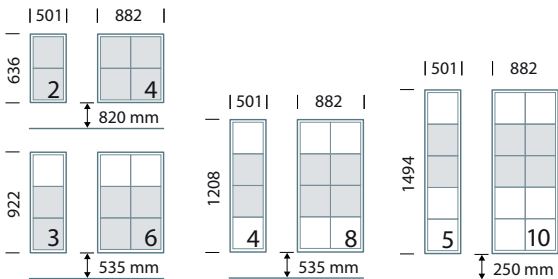

Acapulco

Habitation courante ou bon standing

Une harmonie et une intégration du décor

Descriptif

- Ensemble de boîtes aux lettres de marque VISOREX, modèle anti-vandale ACAPULCO conforme à la norme NF D 27 404.
- Coffre panneau mélaminé décor 19 mm, chants plaqués, assemblé à angles droits.
- Porte collective, tubes d'acier 16 x 16 mm et profilés tôle d'acier soudés équipée d'un système de condamnation multipoint anti-vandale.
- Alvéole de hauteur 260 x largeur 260 x profondeur 340 mm, équipée d'un porte-étiquette.
- Portes individuelles en panneau MDF décor 12 mm condamnées par une came 40/10°.
- Articulation par axe de diamètre 6 mm démontable.
- Finition du coffre et des portes individuelles mélaminé 10 décors suivant nuancier.
- Finition de la porte collective par laquage poudre polyester cuite au four : gris lumière - ivoire clair - pierre - brun noyer suivant nuancier.

Dimensions hors tout - Profondeur 390 mm

Débattements des portes collectives

Accessibilité

Les hauteurs de pose indiquées doivent être respectées pour une conformité à la loi sur le handicap.
http://www.visorex.com/_fichiers/normes_visorex.pdf

Dimensions hors tout - Profondeur 310 mm

Acapulco cotes inversées

Débattements des portes collectives