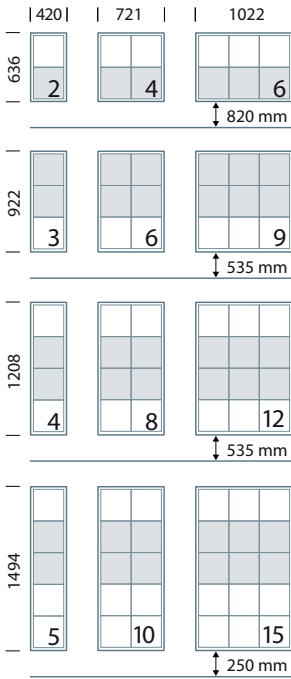

Acapulco

Habitation courante ou bon standing

Une harmonie et une intégration du décor

Descriptif

- Ensemble de boîtes aux lettres de marque VISOREX, modèle anti-vandale ACAPULCO conforme à la norme NF D 27 404.
- Coffre panneau mélaminé décor 19 mm, chants plaqués, assemblé à angles droits.
- Porte collective, tubes d'acier 16 x 16 mm et profilés tôle d'acier soudés équipée d'un système de condamnation multipoint anti-vandale.
- Alvéole de hauteur 260 x largeur 260 x profondeur 340 mm, équipée d'un porte-étiquette.
- Portes individuelles en panneau MDF décor 12 mm condamnées par une came 40/10°.
- Articulation par axe de diamètre 6 mm démontable.
- Finition du coffre et des portes individuelles mélaminé 10 décors suivant nuancier.
- Finition de la porte collective par laquage poudre polyester cuite au four : gris lumière - ivoire clair - pierre - brun noyer suivant nuancier.

☰+ Compléments techniques proposés

- Tableau d'affichage incorporé
- Tableau indicateur incorporé
- Emplacement interphone incorporé
- Corbeille incorporée
- Dos plaqué stratifié
- Couvre-joints pour encastrement
- Piètements
- Percements spéciaux pour serrures
- Clés supplémentaires

Dimensions hors tout - Profondeur 390 mm

Débattements des portes collectives

Accessibilité

Les hauteurs de pose indiquées doivent être respectées pour une conformité à la loi sur le handicap.
http://www.visorex.com/_fichiers/normes_visorex.pdf

Dimensions hors tout - Profondeur 310 mm

Acapulco cotes inversées

Débattements des portes collectives