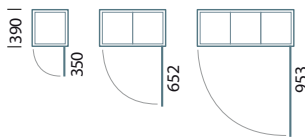

Acapulco

Habitation courante ou bon standing

Une harmonie et une intégration du décor

Descriptif

- Ensemble de boîtes aux lettres de marque VISOREX, modèle anti-vandale ACAPULCO conforme à la norme NF D 27 404.
- Coffre panneau mélaminé décor 19 mm, chants plaqués, assemblé à angles droits.
- Porte collective, tubes d'acier 16 x 16 mm et profilés tôle d'acier soudés équipée d'un système de condamnation multipoint anti-vandale.
- Alvéole de hauteur 260 x largeur 260 x profondeur 340 mm, équipée d'un porte-étiquette.
- Portes individuelles en panneau MDF décor 12 mm condamnées par une came 40/10°.
- Articulation par axe de diamètre 6 mm démontable.
- Finition du coffre et des portes individuelles mélaminé 10 décors suivant nuancier.
- Finition de la porte collective par laquage poudre polyester cuite au four : gris lumière - ivoire clair - pierre - brun noyer suivant nuancier.

☰+ Compléments techniques proposés

- Tableau d'affichage incorporé
- Tableau indicateur incorporé
- Emplacement interphone incorporé
- Corbeille incorporée
- Dos plaqué stratifié
- Couvre-joints pour encastrement
- Piètements
- Percements spéciaux pour serrures
- Clés supplémentaires

Dimensions hors tout - Profondeur 390 mm

Débattements des portes collectives

Accessibilité

Les hauteurs de pose indiquées doivent être respectées pour une conformité à la loi sur le handicap.
http://www.visorex.com/_fichiers/normes_visorex.pdf

Dimensions hors tout - Profondeur 310 mm

Acapulco cotes inversées

Débattements des portes collectives