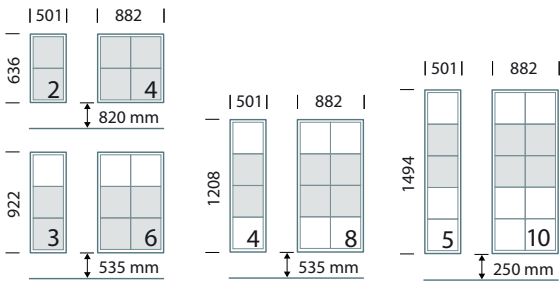

Acapulco

Habitation courante ou bon standing

Une harmonie et une intégration du décor

Descriptif

- Ensemble de boîtes aux lettres de marque VISOREX, modèle anti-vandale ACAPULCO conforme à la norme NF D 27 404.
- Coffre panneau mélaminé décor 19 mm, chants plaqués, assemblé à angles droits.
- Porte collective, tubes d'acier 16 x 16 mm et profilés tôle d'acier électrozinguée soudés équipée d'un système de condamnation multipoint anti-vandale.
- Alvéole de hauteur 260 x largeur 260 x profondeur 340 mm, équipée d'un porte-étiquette.
- Portes individuelles en panneau MDF décor 12 mm condamnées par une came 40/10°.
- Articulation par axe de diamètre 6 mm démontable.
- Finition du coffre et des portes individuelles mélaminé 10 décors suivant nuancier.
- Finition de la porte collective par laquage poudre polyester cuite au four : gris lumière - ivoire clair - pierre - brun noyer suivant nuancier.

Dimensions hors tout - Profondeur 390 mm

Débattements des portes collectives

Accessibilité

Les hauteurs de pose indiquées doivent être respectées pour une conformité à la loi sur le handicap.
http://www.visorex.com/_fichiers/normes_visorex.pdf

Dimensions hors tout - Profondeur 310 mm

Acapulco cotes inversées

Débattements des portes collectives