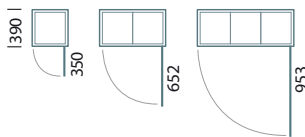

Acapulco

Habitation courante ou bon standing

Une harmonie et une intégration du décor

Descriptif

- Ensemble de boîtes aux lettres de marque VISOREX, modèle anti-vandale ACAPULCO conforme à la norme NF D 27 404.
- Coffre panneau mélaminé décor 19 mm, chants plaqués, assemblé à angles droits.
- Porte collective, tubes d'acier 16 x 16 mm et profilés tôle d'acier électrozinguée soudés équipée d'un système de condamnation multipoint anti-vandale.
- Alvéole de hauteur 260 x largeur 260 x profondeur 340 mm, équipée d'un porte-étiquette.
- Portes individuelles en panneau MDF décor 12 mm condamnées par une came 40/10°.
- Articulation par axe de diamètre 6 mm démontable.
- Finition du coffre et des portes individuelles mélaminé 10 décors suivant nuancier.
- Finition de la porte collective par laquage poudre polyester cuite au four : gris lumière - ivoire clair - pierre - brun noyer suivant nuancier.

☰+ Compléments techniques proposés

- Tableau d'affichage incorporé
- Tableau indicateur incorporé
- Emplacement interphone incorporé
- Corbeille incorporée
- Dos plaqué stratifié
- Couvre-joints pour encastrement
- Piètements
- Percements spéciaux pour serrures
- Clés supplémentaires

Dimensions hors tout - Profondeur 390 mm

Débattements des portes collectives

Accessibilité

Les hauteurs de pose indiquées doivent être respectées pour une conformité à la loi sur le handicap.
http://www.visorex.com/_fichiers/normes_visorex.pdf

Dimensions hors tout - Profondeur 310 mm

Acapulco cotes inversées

Débattements des portes collectives