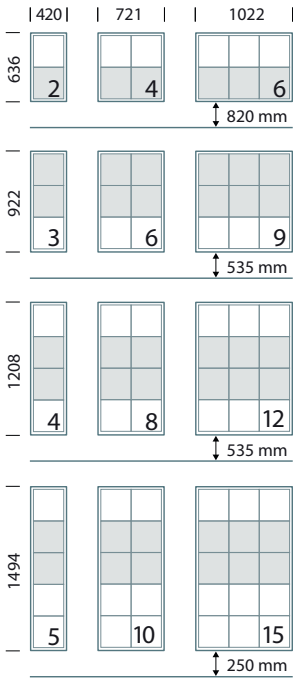

Acapulco

Habitation courante ou bon standing

Une harmonie et une intégration du décor

Descriptif

- Ensemble de boîtes aux lettres de marque VISOREX, modèle anti-vandale ACAPULCO conforme à la norme NF D 27 404.
- Coffre panneau mélaminé décor 19 mm, chants plaqués, assemblé à angles droits.
- Porte collective, tubes d'acier 16 x 16 mm et profilés tôle d'acier électrozinguée soudés équipée d'un système de condamnation multipoint anti-vandale.
- Alvéole de hauteur 260 x largeur 260 x profondeur 340 mm, équipée d'un porte-étiquette.
- Portes individuelles en panneau MDF décor 12 mm condamnées par une came 40/10°.
- Articulation par axe de diamètre 6 mm démontable.
- Finition du coffre et des portes individuelles mélaminé 10 décors suivant nuancier.
- Finition de la porte collective par laquage poudre polyester cuite au four : gris lumière - ivoire clair - pierre - brun noyer suivant nuancier.

☰+ Compléments techniques proposés

- Tableau d'affichage incorporé
- Tableau indicateur incorporé
- Emplacement interphone incorporé
- Corbeille incorporée
- Dos plaqué stratifié
- Couvre-joints pour encastrement
- Piètements
- Percements spéciaux pour serrures
- Clés supplémentaires

Dimensions hors tout - Profondeur 390 mm

Débattements des portes collectives

Accessibilité

Les hauteurs de pose indiquées doivent être respectées pour une conformité à la loi sur le handicap.
http://www.visorex.com/_fichiers/normes_visorex.pdf

Dimensions hors tout - Profondeur 310 mm

Acapulco cotes inversées

Débattements des portes collectives