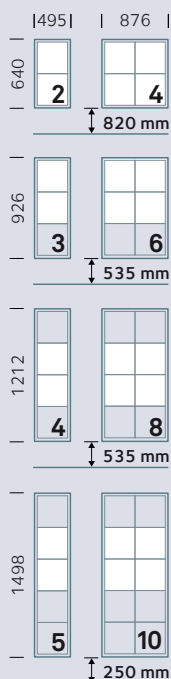

Dimensions hors tout - Profondeur 310 mm

Portes acier

Portes MDF décor

Débattements des portes collectives

Accessibilité

Les hauteurs de pose indiquées doivent être respectées pour une conformité à la loi sur le handicap.
http://www.visorex.com/_fichiers/normes_visorex.pdf

Messine

Habitation courante ou bon standing
 Des dimensions inversées pour les halls étroits

Descriptif

- Ensemble de boîtes aux lettres de marque VISOREX, modèle anti-vandale MESSINE conforme à la norme NF D 27 404.
- Coffre monobloc en tôle d'acier.
- Porte collective, tubes d'acier 16 x 16 mm et profilé tôle d'acier électrozinguée soudés, équipée d'un système de condamnation multipoint anti-vandale et de protège-gonds en acier.
- Alvéole de hauteur 260 x largeur 340 x profondeur 260 mm, équipée d'un porte-étiquette.
- Portes individuelles, tôle d'acier 12/10^e ou MDF 12 mm. 10 décors selon nuancier condamnées par une came 40/10^e et équipées d'un porte-étiquette inaccessible de l'extérieur.
- Articulation par axe de diamètre 6 mm démontable.
- Finition du coffre et des portes par laquage poudre polyester cuite au four. Couleurs au choix suivant nuancier.
- Option : encadrement Linéa.

☰ Compléments techniques proposés

- Tableau d'affichage incorporé

- Tôle d'habillage arrière

- Piètements

- Tableau indicateur incorporé

- Profilé d'encadrement Linéa

- Clés supplémentaires

- Emplacement interphone incorporé