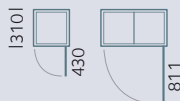

Dimensions hors tout - Profondeur 310 mm

Portes acier

Portes MDF décor

Débattements des portes collectives

Accessibilité

Les hauteurs de pose indiquées doivent être respectées pour une conformité à la loi sur le handicap.
http://www.visorex.com/_fichiers/normes_visorex.pdf

Messine

Habitation courante ou bon standing
 Des dimensions inversées pour les halls étroits

Descriptif

- Ensemble de boîtes aux lettres de marque VISOREX, modèle anti-vandale MESSINE conforme à la norme NF D 27 404.
- Coffre monobloc en tôle d'acier.
- Porte collective, tubes d'acier 16 x 16 mm et profilé tôle d'acier électrozinguée soudés, équipée d'un système de condamnation multipoint anti-vandale et de protège-gonds en acier.
- Alvéole de hauteur 260 x largeur 340 x profondeur 260 mm, équipée d'un porte-étiquette.
- Portes individuelles, tôle d'acier 12/10^e ou MDF 12 mm. 10 décors selon nuancier condamnées par une came 40/10^e et équipées d'un porte-étiquette inaccessible de l'extérieur.
- Articulation par axe de diamètre 6 mm démontable.
- Finition du coffre et des portes par laquage poudre polyester cuite au four. Couleurs au choix suivant nuancier.
- Option : encadrement Linéa.